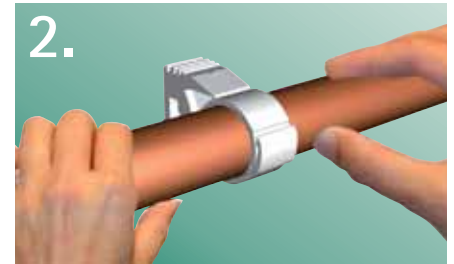

BIS starQuick®

Voordelen

- Zelfsluitende beugel: snel en gemakkelijk
- Voor alle buissoorten in Ø 10 - 65 mm
- Voor sanitaire, verwarmings- en elektrotechnische installaties
- Van kunststof: dus corrosievrij
- Uitgekiende accessoires
- Afgeronde vormgeving

2. Klaar!

Bevestiging van twee buizen

Bevestiging in muur of vloer

Bevestiging aan draadstang

Bevestiging met afstandblokje

Bevestiging aan metalen rail