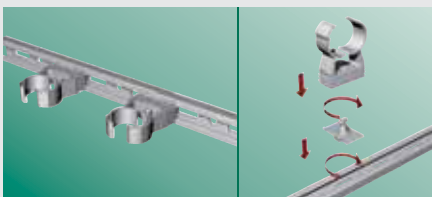

### Voordelen

- Zelfsluitende beugel: snel en gemakkelijk
- Voor alle buissoorten in Ø 10 - 65 mm
- Voor sanitaire, verwarmings- en elektrotechnische installaties
- Van kunststof: dus corrosievrij
- Uitgekiende accessoires
- Afgeronde vormgeving

### Bevestiging van twee buizen

1. Koppelen

2. Duo-wandplaat

3. Montagerail

### Bevestiging in muur of vloer