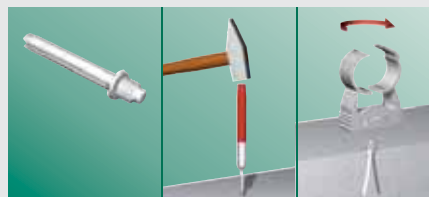

### Voordelen

- Zelfsluitende beugel: snel en gemakkelijk
- Voor alle buissoorten in Ø 10 - 65 mm
- Voor sanitaire, verwarmings- en elektrotechnische installaties
- Van kunststof: dus corrosievrij
- Uitgekiende accessoires
- Afgeronde vormgeving

### Bevestiging van twee buizen

1. Koppelen

2. Duo-wandplaat

3. Montagerail

### Bevestiging in muur of vloer